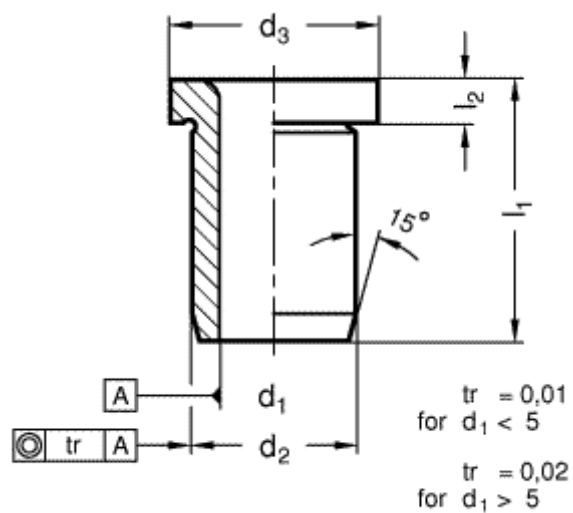

Varenummer: 201134055  
Beskrivelse: E+G Borebøsning DIN 172-B10,1-12-A  
med krave

## Mål

$d_1 = 10,1$   
 $d_2 = 18$   
 $d_3 = 22$   
 $l_1 = 12$   
 $l_2 = 4$